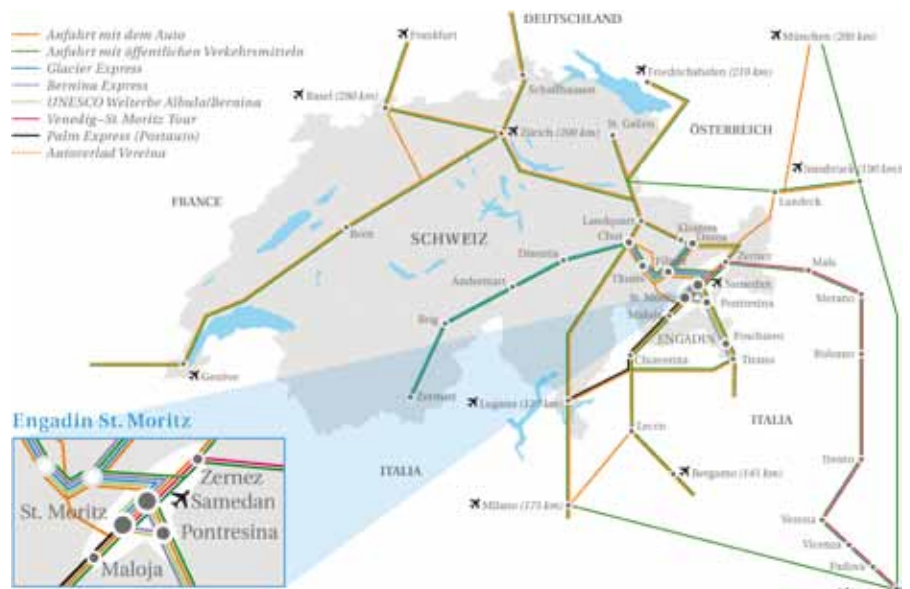

WEGE INS ENGADIN WAYS TO THE ENGADIN VIE PER L'ENGADIN

Flugzeug

Der Engadin Airport ist der höchstgelegenen Flughafen Europas – Zollabfertigung inbegriffen und kann international direkt angefliegen werden. Ein Charter-Service verbindet nationale und internationale Flughäfen mit dem Engadin.

Auto

Auf gut ausgebauten Strassen erreichen Sie das Engadin via Chur über Julier- oder Albulapass, via Davos und Flüelapass oder via Klosters und Autoverlad am Vereina (Züge im Halbstundentakt) von überall aus der Schweiz sowie aus Deutschland und Österreich auch zusätzlich via Landeck – und von Italien aus via Maloja-, Bernina- und Ofenpass.

Zürich–St. Moritz	200 km	3 Std.
Milano–St. Moritz	175 km	3 Std.
München–St. Moritz	280 km	4 Std.
Basel–St. Moritz	280 km	4 Std.

www.engadin.stmoritz.ch/strassenzustand

Zug

Bis nach Chur fahren die SBB (Schweizerische Bundesbahnen). Dort steigt man auf die RhB (Rhätische Bahn) um. Die Bahnstrecke durchs Albulatal ins Engadin gehört mit ihren Kehrtunnels und den schwindelerregenden Viadukten zu den malerischsten und interessantesten von ganz Europa. Ausserdem gehört sie zusammen mit der Bernina-Linie seit Juli 2008 zum UNESCO Welterbe.
www.engadin.stmoritz.ch/bahnverkehr

Bus-Shuttle

Flughafen Zürich – Engadin in rund 3 Stunden
www.engadinexpress.ch ersichtlich.

Flughafen-Transfers

Kleinbus-Services auf Anfrage ab und zu den Flughäfen Zürich, Milano-Malpensa, Milano-Linate, Bergamo, Basel direkt ins Engadin
www.engadin.stmoritz.ch/anreise

By plane

Engadin St. Moritz boasts the highest-altitude airport in Europe. As it has customs facilities, Engadin Airport can accommodate direct international flights. A charter service links the Engadin with national and international airports.

By car

A well-developed network of roads allows you to travel smoothly and comfortably to the Engadin. From within Switzerland, drive via Chur and the Julier Pass or Albula Pass, via Davos and the Flüela Pass, or via Klosters by the car-transporter rail service through the Vereina tunnel (trains every half-hour). From Germany and Austria, travel via Landeck, and from Italy via the Maloja Pass, the Bernina Pass or the Ofen Pass.
Zürich–St. Moritz: 200km (125 miles) 3 hours
Milan–St. Moritz: 175km (110 miles) 3 hours
Munich–St. Moritz: 280km (185 miles) 4 hours
Basel–St. Moritz: 280km (175 miles) 4 hours
www.engadin.stmoritz.ch/roadreport

By train

Holiday guests travel as far as Chur with the Swiss Federal Railways (SBB), then continue their journey with the Rhaetian Railway (RhB). The line through the Albula valley into the Engadin, with its spiral tunnels and giddy viaducts, is one of the most picturesque and interesting in the whole of Europe. Together with the Bernina Line, it became part of UNESCO World Heritage in July 2008.
www.engadin.stmoritz.ch/railwaytraffic

Shuttle bus