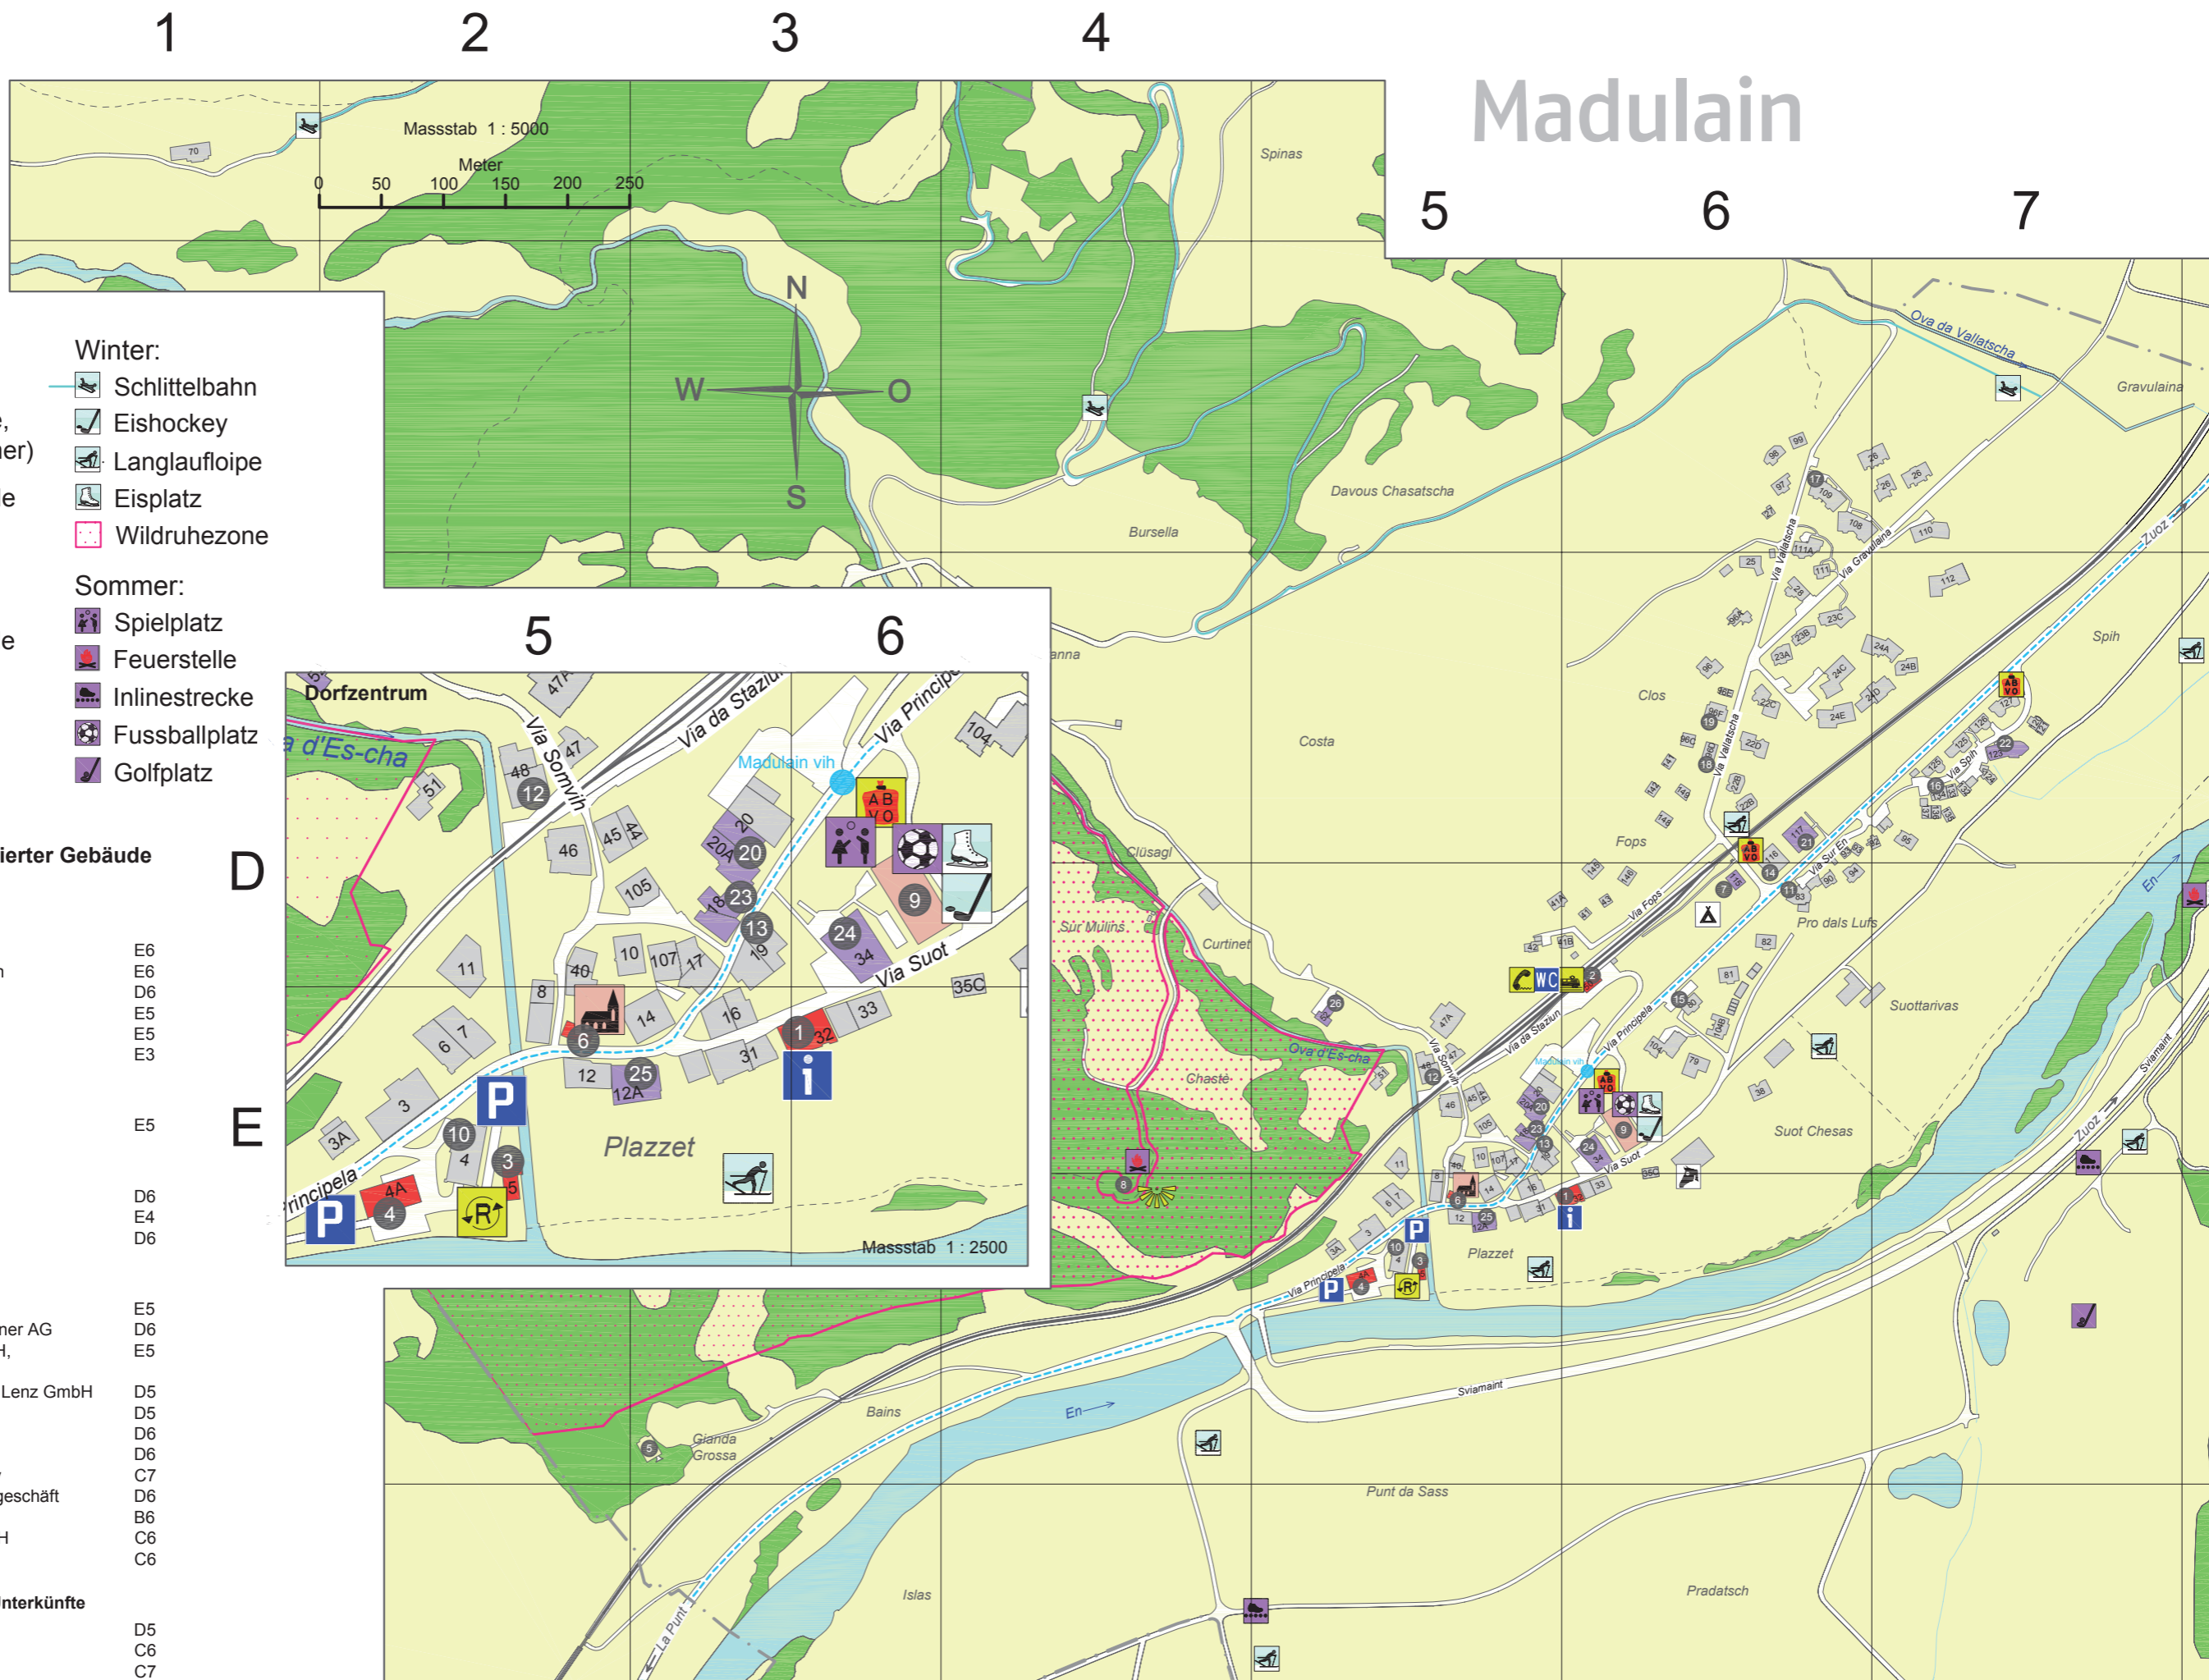

1. **Winter:**
2. Schlittelbahn
   - Eishockey
   - Langlaufloipe
   - Eisplatz
   - Wildruhezone
3. **Sommer:**
4. Spielplatz
   - Feuerstelle
   - Inlinestrecke
   - Fussballplatz
   - Golfplatz

Verzeichnis nummerierter Gebäude und Anlagen

Öffentlich, Infrastruktur

1	Gemeindehaus	E6
1	Madulain Tourist Information	E6
2	RhB Bahnhof	D6
3	Gemeindewerkhof	E5
4	Forstbetrieb	E5
5	Friedhof	E3

Kirche

6	Evang. Kirche	E5

Sport, Freizeit und Kultur

7	Campingplatz Polenta	D6
8	Ruine Guardaval	E4
9	Sportplatz	D6

Geschäfte

10	Rätia Energie	E5
11	Hofmann Marcel & Planpartner AG	D6
4	Hohenegger & Broggi GmbH, Bauunternehmung	E5
12	Carrosserie und Spenglerei Lenz GmbH	D5
13	Elektro Bernina AG	D5
14	Romedi Weine SA	D6
15	Engiadina Nordic	D6
16	Brennerservice Remo Casty	C7
14	Mäggis New Style, Coiffeurgeschäft	D6
17	Eichholzer Gartenbau	B6
18	Guardaval Immobilien GmbH	C6
19	Müller Heinz	C6

Hotels, Restaurants und Unterkünfte

20	Hotel Colani	D5
21	Residenza Chesa Seraina	C6
22	Ferienresidenz Miragolf	C7
23	Chesa Ardüser	D5
24	Reka Ferienhaus	D6
25	Jugendhaus Chesa Romedi	E5
4	Kantine Hohenegger & Broggi GmbH	E5
26	Ferienhaus evang. Brüderverein	D5

Madulain Tourist Information
CH - 7523 Madulain
T +41 81 854 11 71
F +41 81 854 30 71
madulain@estm.ch
www.engadin.stmoritz.ch/madulain