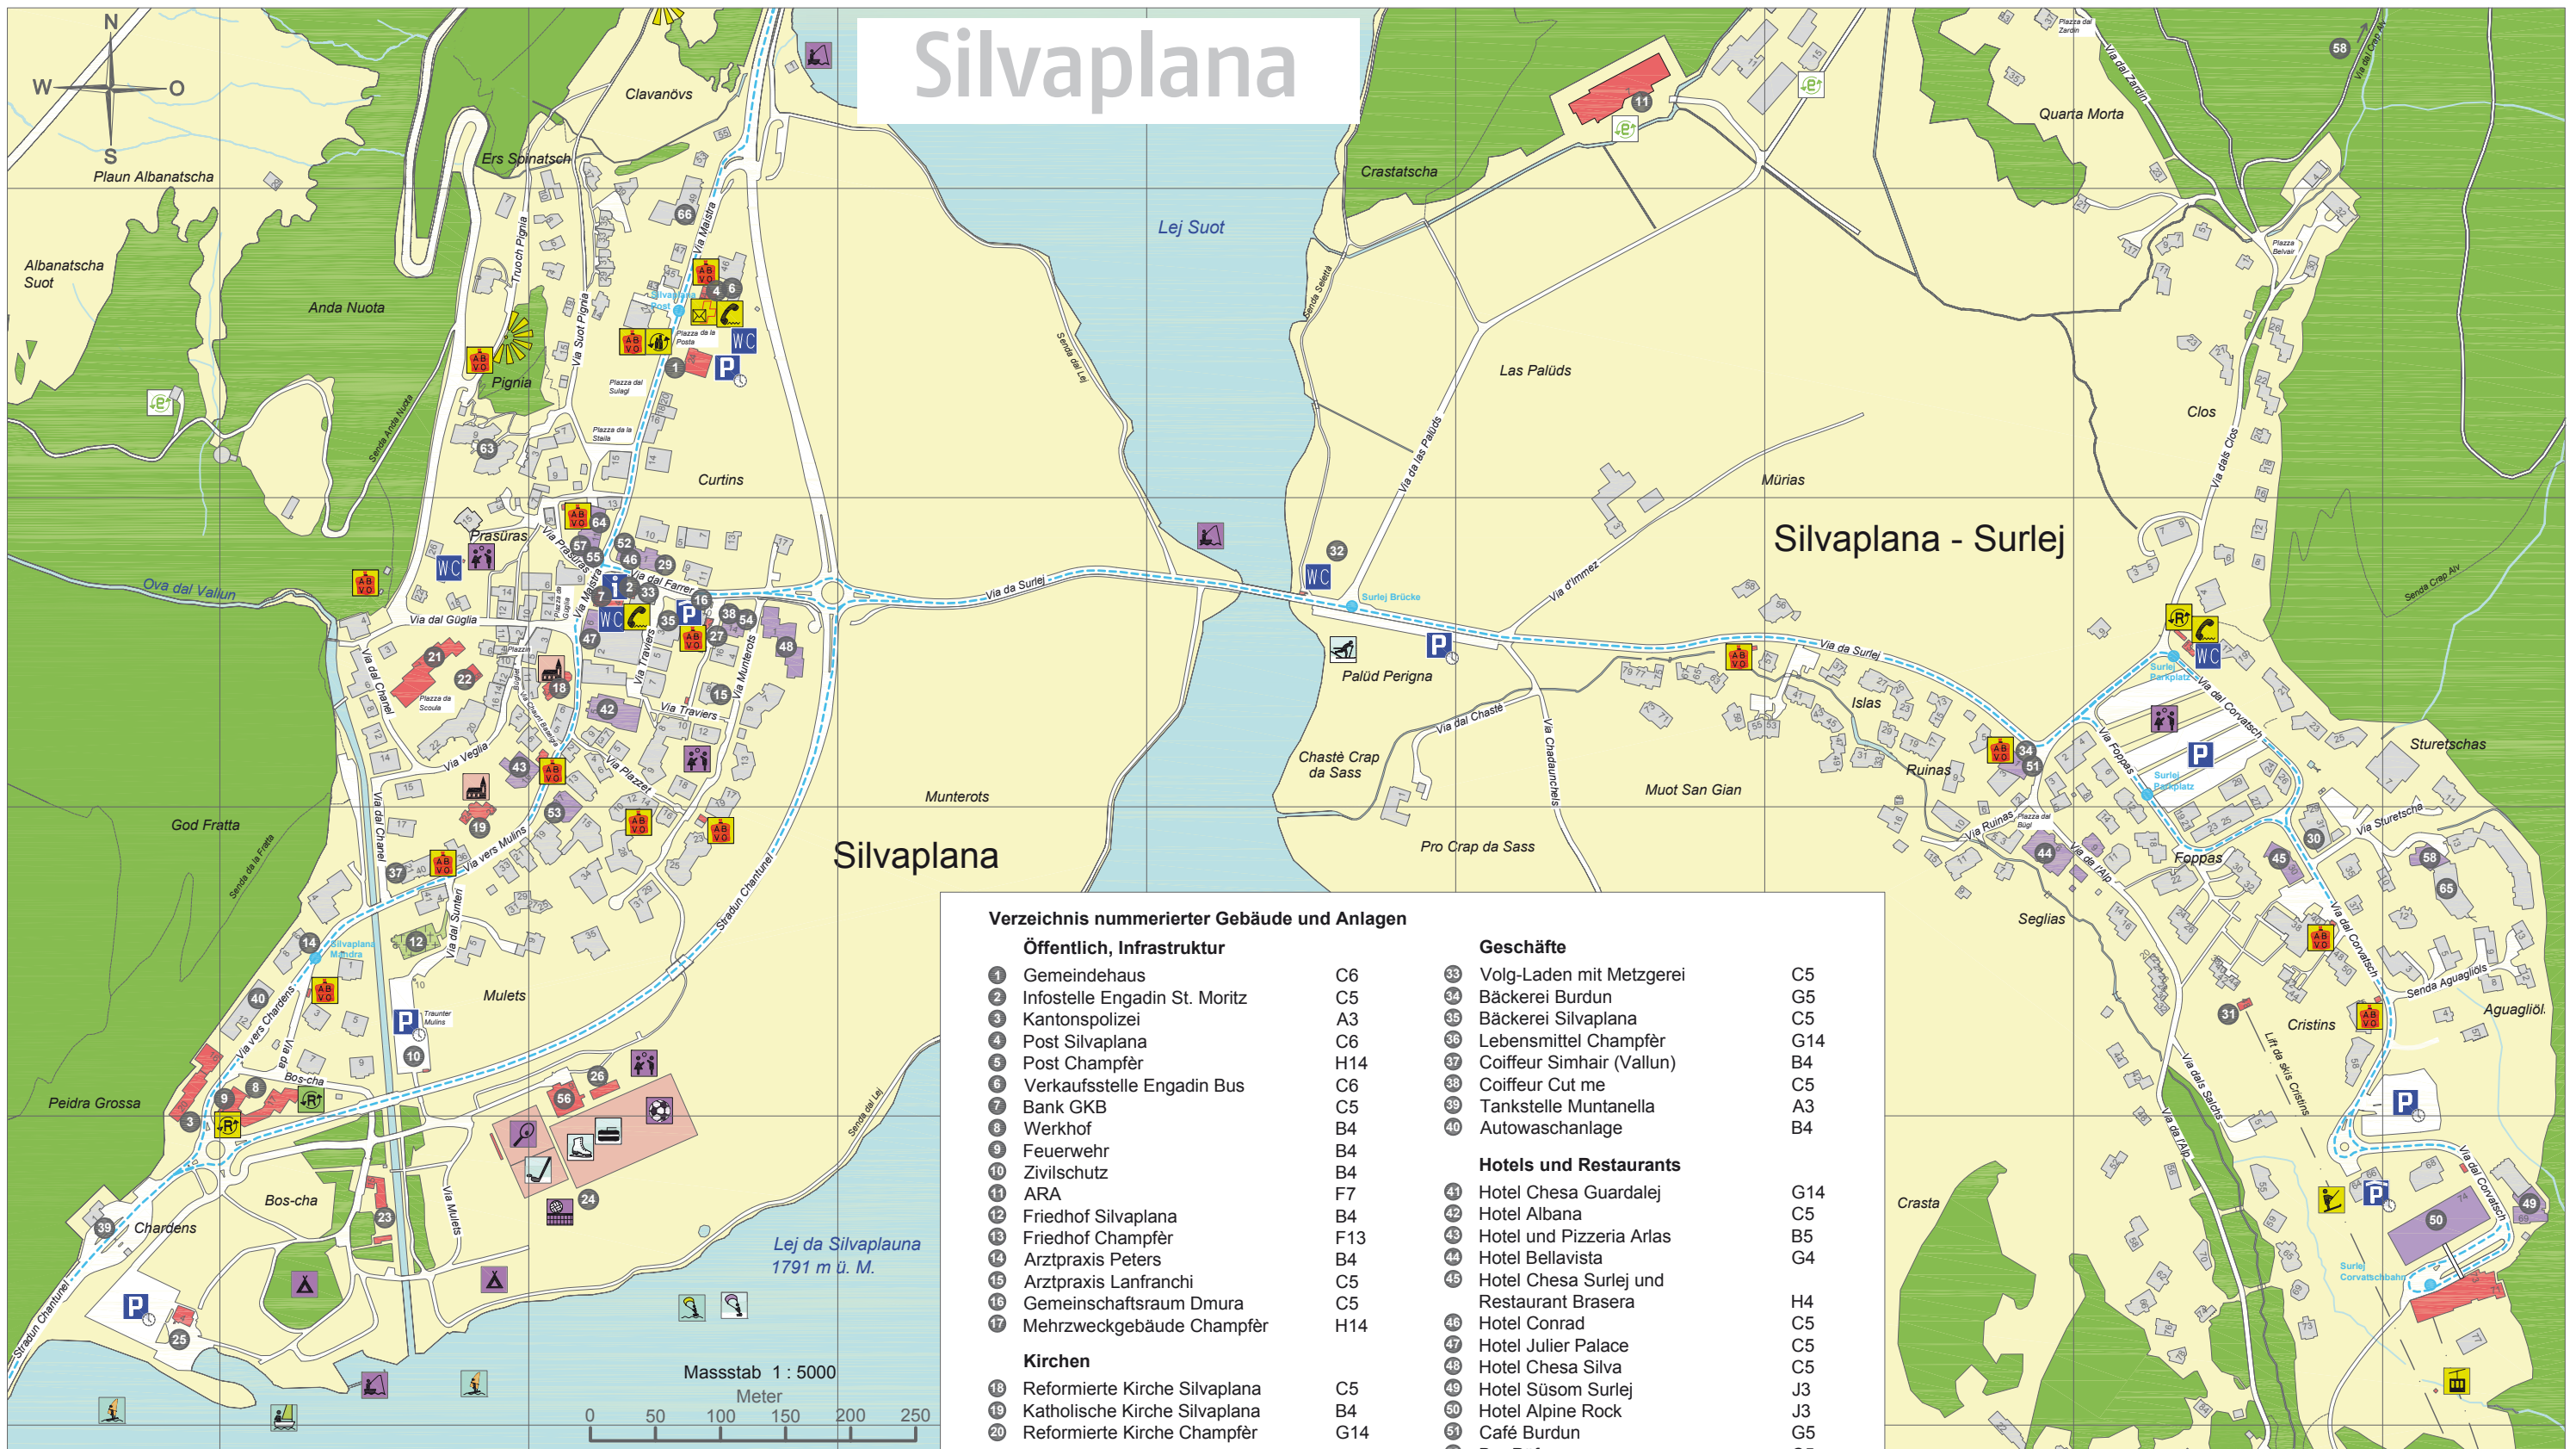

Silvaplana

Verzeichnis nummerierter Gebäude und Anlagen

Öffentlich, Infrastruktur

- 1 Gemeindehaus C6
- 2 Infostelle Engadin St. Moritz C5
- 3 Kantonspolizei A3
- 4 Post Silvaplana C6
- 5 Post Champfèr H14
- 6 Verkaufsstelle Engadin Bus C6
- 7 Bank GKB C5
- 8 Werkhof B4
- 9 Feuerwehr B4
- 10 Zivilschutz B4
- 11 ARA F7
- 12 Friedhof Silvaplana B4
- 13 Friedhof Champfèr F13
- 14 Arztpraxis Peters B4
- 15 Arztpraxis Lanfranchi C5
- 16 Gemeinschaftsraum Dmura C5
- 17 Mehrzweckgebäude Champfèr H14

Kirchen

- 18 Reformierte Kirche Silvaplana C5
- 19 Katholische Kirche Silvaplana B4
- 20 Reformierte Kirche Champfèr G14

Schulen

- 21 Schule Silvaplana B5
- 22 Kindergarten Silvaplana B5

Sport, Freizeit und Kultur

- 23 Camping Bos-cha, Sommerbetrieb B3
- 24 Sportzentrum Mulets C3
- 25 Surfzentrum Bos-cha, Sommerbetrieb A3
- 26 Kitezentrum Mulets C4
- 27 Cross Country Sport C5
- 28 Reitschule H14
- 29 Corvatsch Ski-Service Silvaplana C5
- 30 Corvatsch Ski-Service Surlej A5
- 31 Corvatsch- Silvaplana Snowsports H4
- 32 Langlaufschule E5
- 33 Paravicini-Hütte H7

Geschäfte

- 33 Volg-Laden mit Metzgerei C5
- 34 Bäckerei Burdun G5
- 35 Bäckerei Silvaplana C5
- 36 Lebensmittel Champfèr G14
- 37 Coiffeur Simhair (Vallun) B4
- 38 Coiffeur Cut me C5
- 39 Tankstelle Muntanella A3
- 40 Autowaschanlage B4

Hotels und Restaurants

- 41 Hotel Chesa Guardalej G14
- 42 Hotel Albana C5
- 43 Hotel und Pizzeria Arlas B5
- 44 Hotel Bellavista G4
- 45 Hotel Chesa Surlej und Restaurant Brasera H4
- 46 Hotel Conrad C5
- 47 Hotel Julier Palace C5
- 48 Hotel Chesa Silva C5
- 49 Hotel Sùsom Surlej J3
- 50 Hotel Alpine Rock J3
- 51 Café Burdun G5
- 52 Bar Püf C5
- 53 Restaurant La Gruta C4
- 54 Restaurant Rustica C5
- 55 Restaurant / Bar Secolo C5
- 56 Pizzeria Mulets C4
- 57 Pizzeria Romantica C5
- 58 Pizzeria Margun J4
- 59 Hotel Europa H15
- 60 City Treff H14
- 61 Jöhri's Talvo H14
- 62 Restaurant Tennis Club L13
- 63 Aparthotel Bellaval B6
- 64 Aparthotel Dalla Posta C5
- 65 Aparthotel Margun J4
- 66 Aparthotel Munteratsch C6

Legende

Parkhaus	Naturschutzgebiet	Sommer:	Eisplatz
Parkplatz	Kirche	Fussballplatz	Curling
Information	Luftseilbahn	Tennisplatz	Langlaufloipe
Toilette	Reitschule	Spielplatz	Eishockey
Post	Hotel und Restaurants	Volleyballfeld	Snowkiten
Telefonkabine	Öffentliche Gebäude	Feuerstelle	Skilift
Kehrichthaus	Wohn- Ökonomie- und übrige Gebäude	Campingplatz	
Kombisammelstelle	Aussichtspunkt	Bootsplatz (Fischer)	
Grünabfälle, Sommerbetrieb	Segeln	Windsurfen	
Glassammelstelle	Buslinie mit Haltestelle	Kiten	
Alternativenergie	Gemeindegrenze		

Silvaplana Tourist Information
CH - 7513 Silvaplana
T +41 81 838 60 00
F +41 81 838 60 09
silvaplana@estm.ch
www.engadin.stmoritz/silvaplana