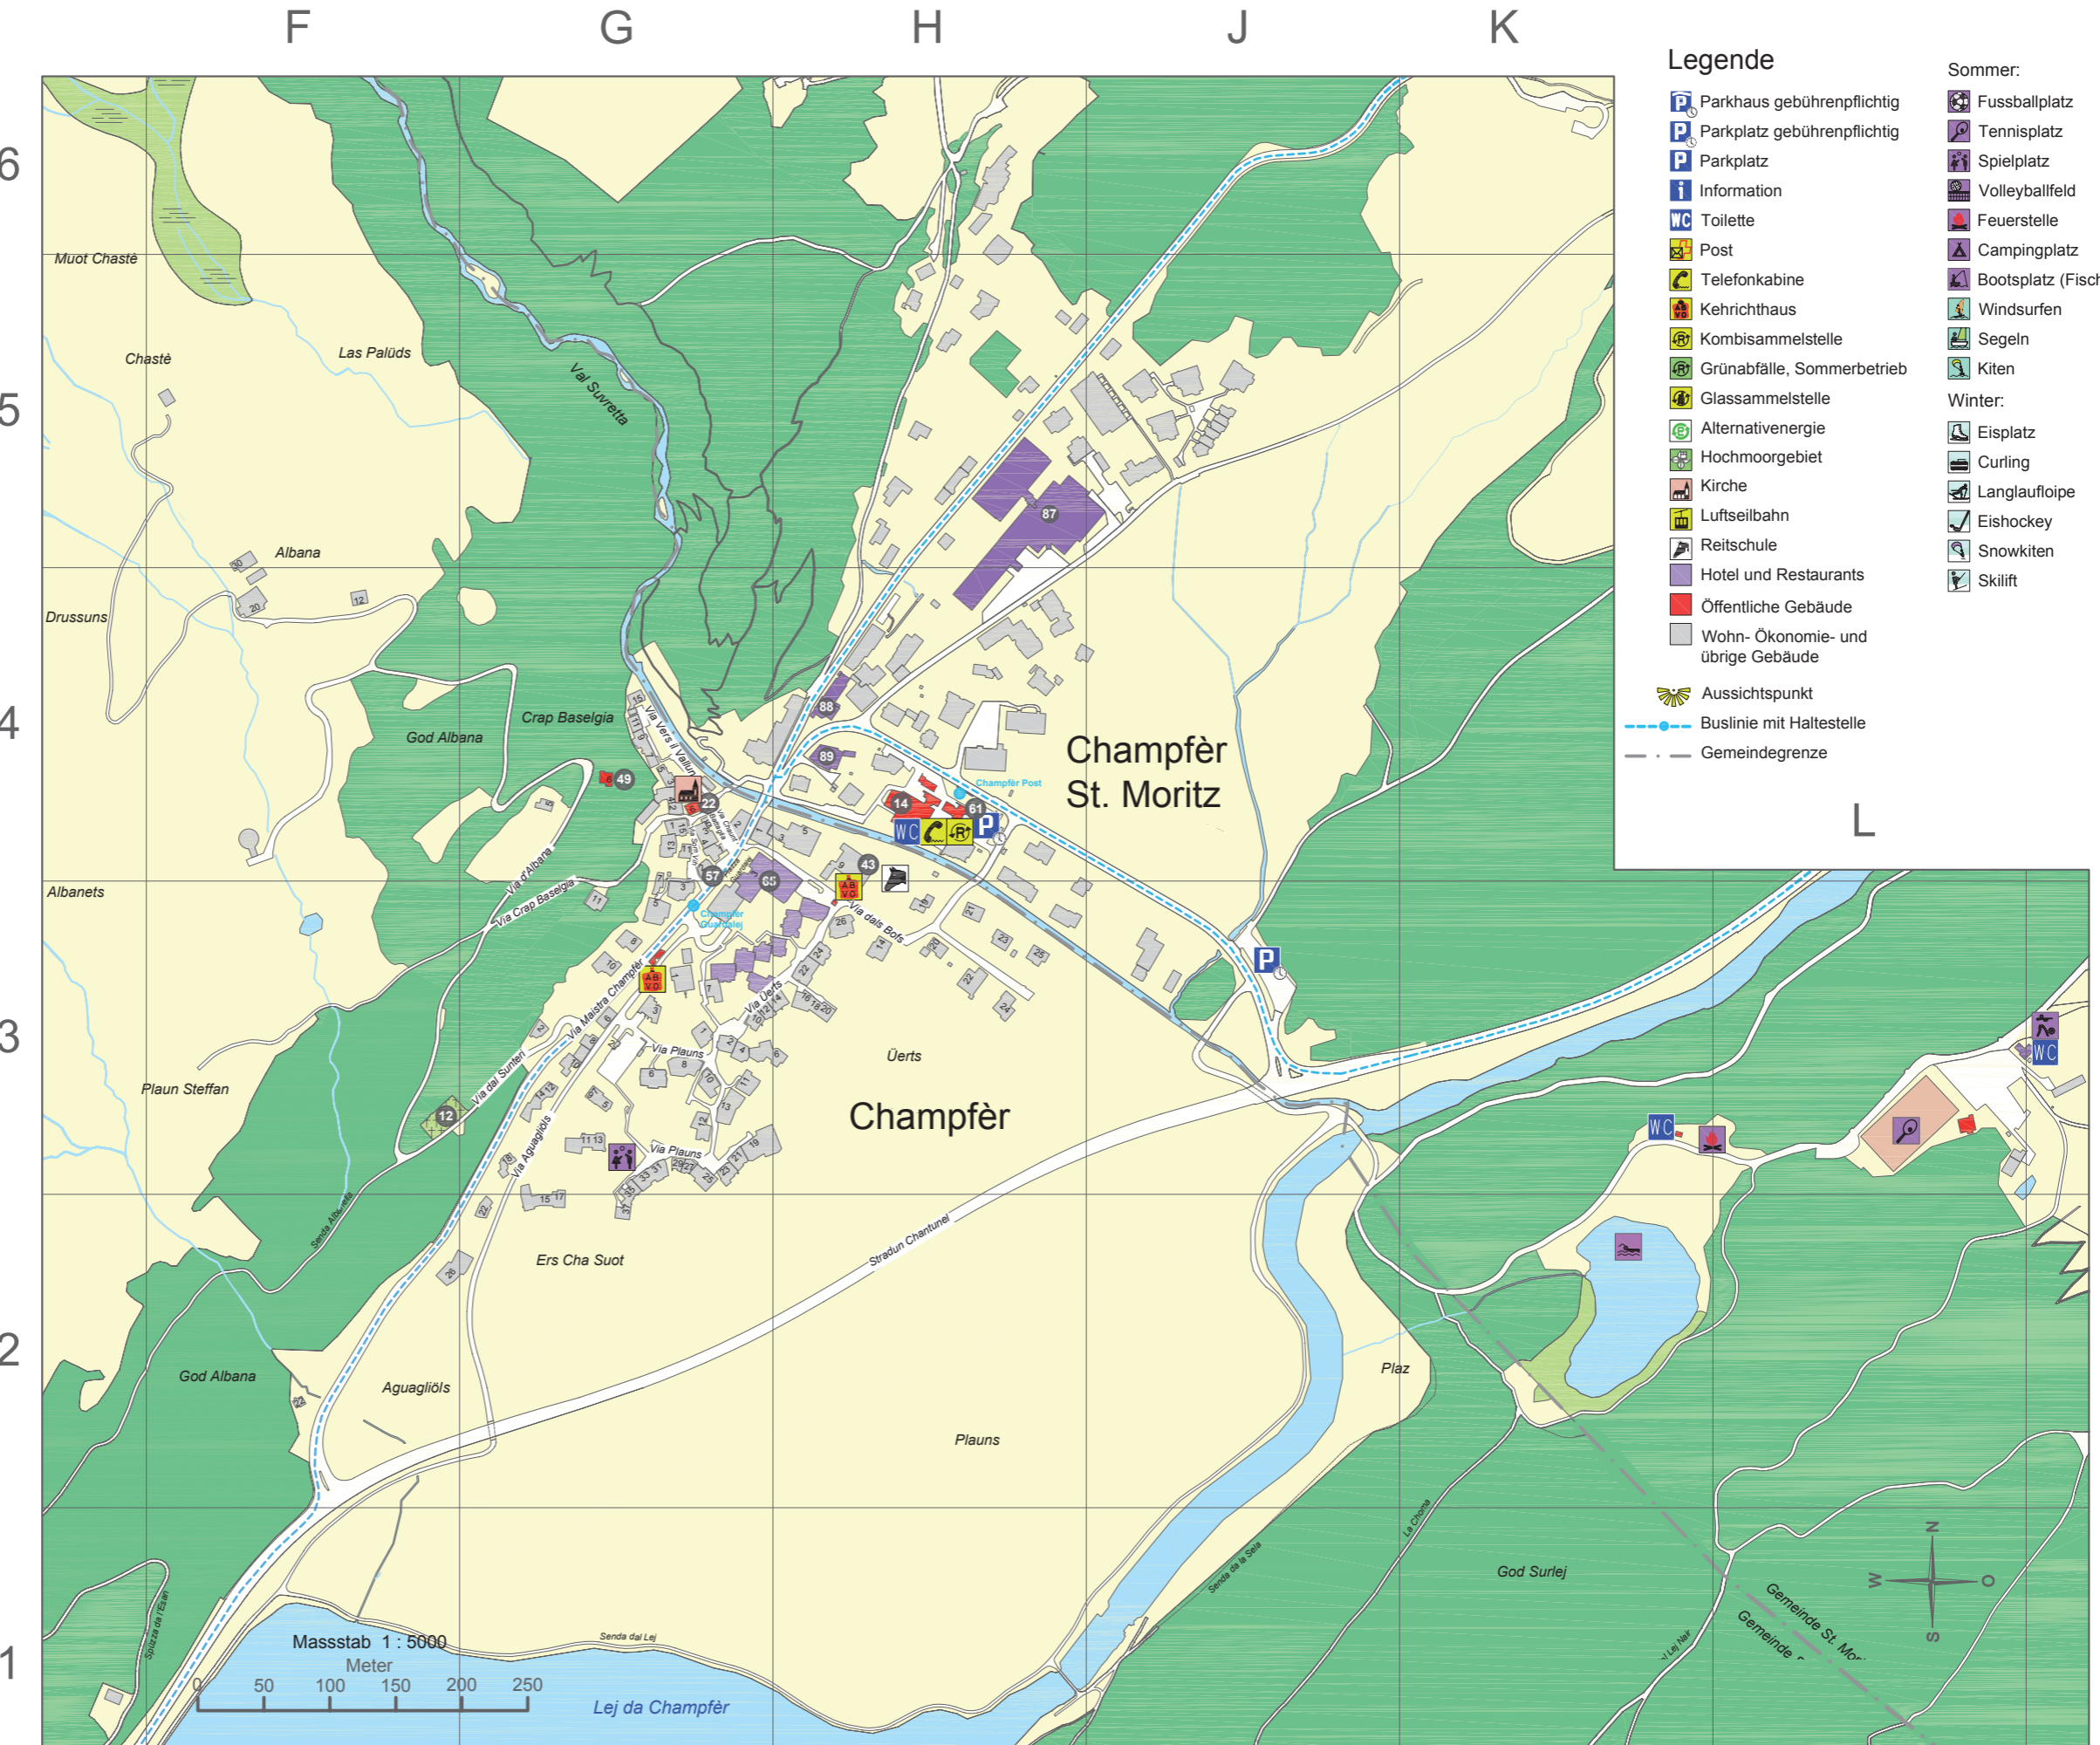

25	Arztpraxis Peters	B4
26	Arztpraxis Lanfranchi	C5
27	Massage Zarucchi	G5
28	Massage Sandoz	G5
29	Physiotherapie van Heugten	B4

Schulen

34	Schule Silvaplana	B5
35	Kindergarten Silvaplana	B5

Sport und Freizeit

38	Camping Bos-cha, Sommerbetrieb	B3
39	Sportzentrum Mulets	C3
40	Surfzentrum Bos-cha, Sommerbetrieb	A3
41	Kitezentrum Mulets	C4
42	Cross Country Sport	C5
43	Reitschule	H14
44	Corvatsch Ski-Service Silvaplana	C5
45	Corvatsch Ski-Service Surlej	A5
46	Corvatsch- Silvaplana Snowsports	H4
47	Langlaufschule	E5
48	Paravicini-Hütte	H7
49	Schützenhaus	G14

Geschäfte

52	Schreinerei Elias & Meier	C5
53	Volg-Laden mit Metzgerei	C5
54	Bäckerei Burdun	G5
55	Bäckerei Grond	C5
56	Bäckerei paun fras-ch	J3
57	Ivo's Sportshop	G14
58	Coiffeur Simhair (Vallun)	B4
59	Coiffeur Cut me	C5
60	Tankstelle Muntanella	A3
61	Butia pitschna	H14
62	Ruth's Boutique	C5
63	Niggli & Zala Immobilien	C5
63	Loga Immobilien	C5

Hotels und Restaurants

65	Hotel Giardino Mountain	G14
66	Hotel Albana	C5
67	Hotel und Pizzeria Arlas	B5
68	Hotel Bellavista	G4
69	Hotel Chesa Surlej	H4
70	Hotel Conrad	C5
71	Hotel Julier Palace	C5
72	Hotel Chesa Silva	C5
73	Hotel Süsom Surlej	J3
74	Hotel Nira Alpina	J3
75	Café Burdun	G5
76	Bar Püf	C5
77	Restaurant La Gruta	C4
78	Restaurant Rustica	C5
79	Restaurant A Cava	C5
80	Restaurant Brasera	H4
81	Restaurant Surfzentrum	A3
82	Pizzeria Mulets	C4
83	Pizzeria Romantica	C5
84	Pizzeria Margun	J4
84	Apparthotel Bellaval	B6

79	Apparthotel da la Posta	C5
85	Apparthotel Margun	J4
86	Apparthotel Munteratsch	C6
87	Hotel Europa	H15
88	Hotel Primula	H14
89	Talvo by Dalsass	H14

Champfèr

Silvaplana Tourist Information
CH - 7513 Silvaplana
T +41 81 838 60 00
F +41 81 838 60 09
silvaplana@estm.ch
www.engadin.stmoritz/silvaplana

© Gemeinde Silvaplana Oktober 2010
© Gemeinde St. Moritz April 2010
© Ausführung und Gestaltung: GEO Grnscha AG
Einwilligung ALG vom 23. 12. 2005
Letzte Änderung: Mai 2012