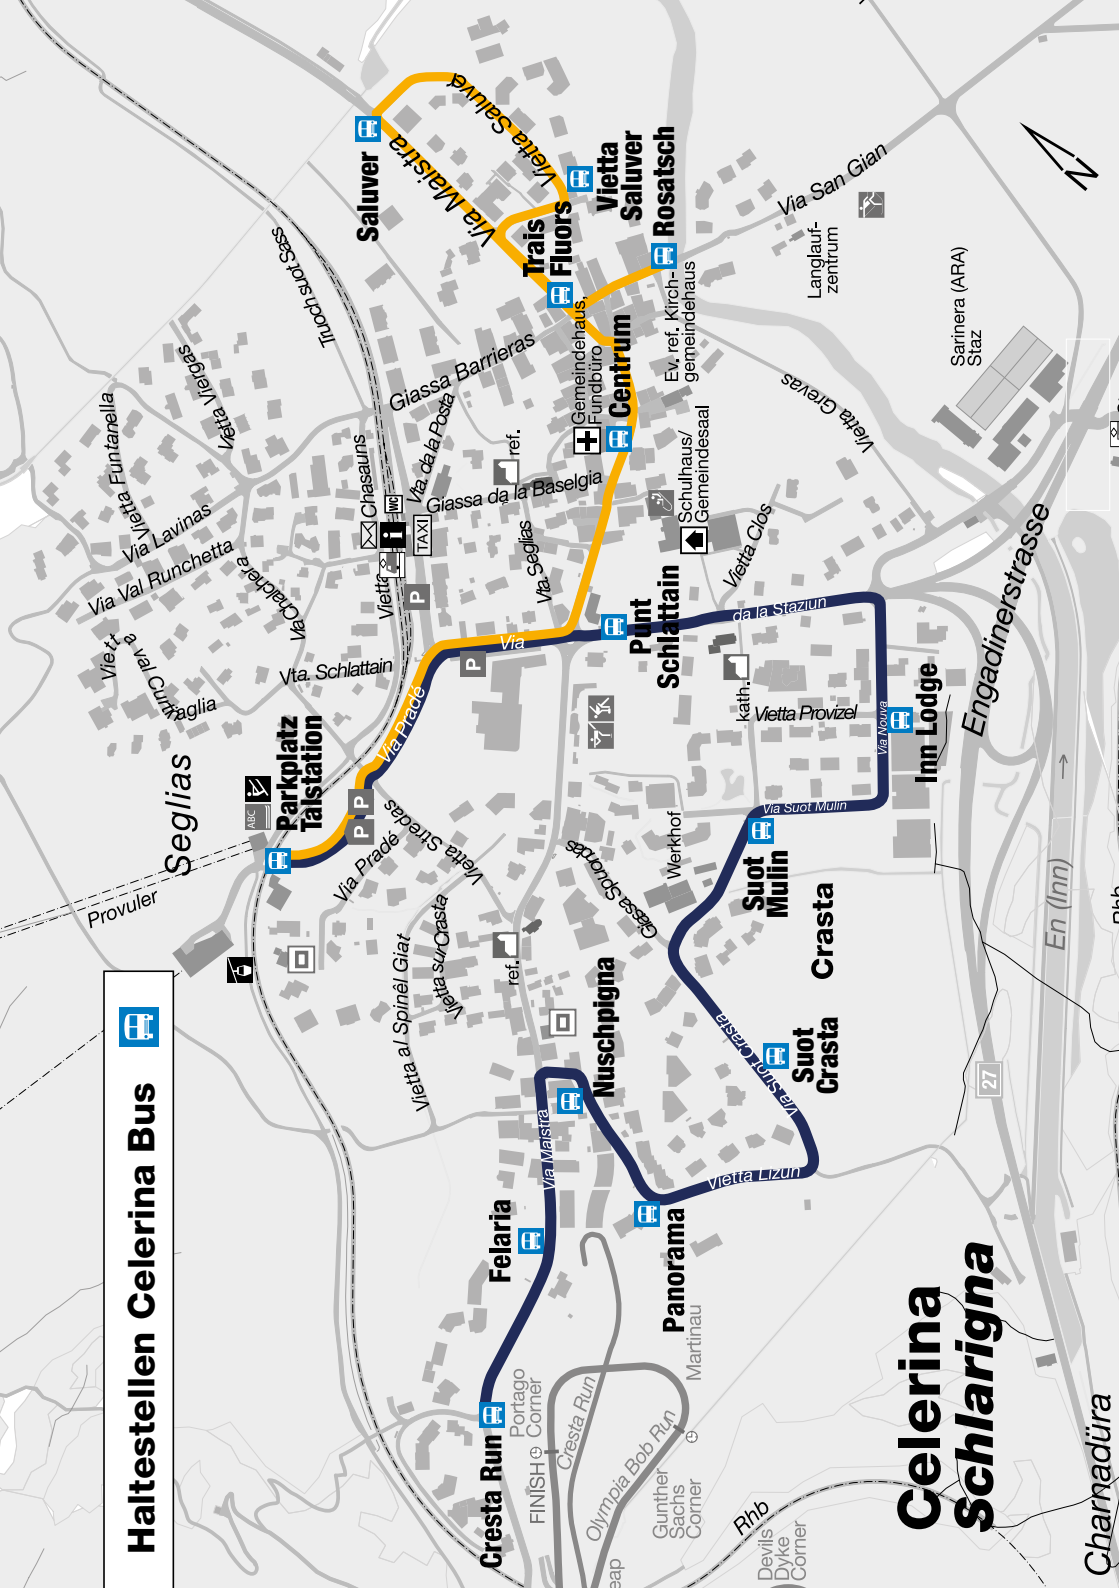

Haltestellen Celerina Bus

Celerina Schlarigna

Charnadüra