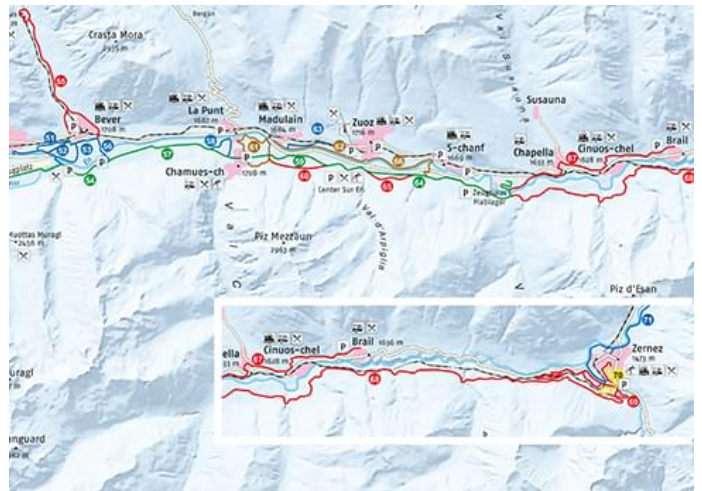

Loipenbericht "Loipe Bever - Zernez"

Loipen	Skating-Loipen	Klassisch-Loipen
102 Bever-Spinas	geschlossen	geschlossen
103 Bever Isellas-Bever	geschlossen	geschlossen
104 Bever Isellas-La Punt Chamues-ch	geschlossen	geschlossen
110 Rundloipe Chamues-ch	geschlossen	geschlossen
111 La Punt Chamues-ch-Zuoz Langlaufzentrum	geschlossen	geschlossen
112 Variante Madulain-Zuoz Langlaufzentrum	geschlossen	geschlossen
113 Rundloipe La Punt Chamues-ch-Madulain (Hundeloipe)	geschlossen	geschlossen
114 Madulain-Zuoz (Hundeloipe)	geschlossen	geschlossen
117 Zuoz Langlaufzentrum-S-chanf	geschlossen	geschlossen
118 Zuoz Langlaufzentrum-S-chanf (Variante)	geschlossen	geschlossen
119 Zuoz-S-chanf (Hundeloipe)	geschlossen	geschlossen
121 S-chanf Flablager-Chapella-Cinuos-chel	geschlossen	geschlossen
130 S-chanf Flablager-Zernez	geschlossen	geschlossen
131 Zernez Rennloipe	geschlossen	geschlossen
132 Zernez Nachtloipe	geschlossen	geschlossen
138 Zernez-Susch (-Lavin-Giarsun)	geschlossen	geschlossen
139 Susch-Lavin-Giarsun	geschlossen	geschlossen
Loipen	Skating	Klassisch
Total km offen	0 von 71.5	0 von 63.5